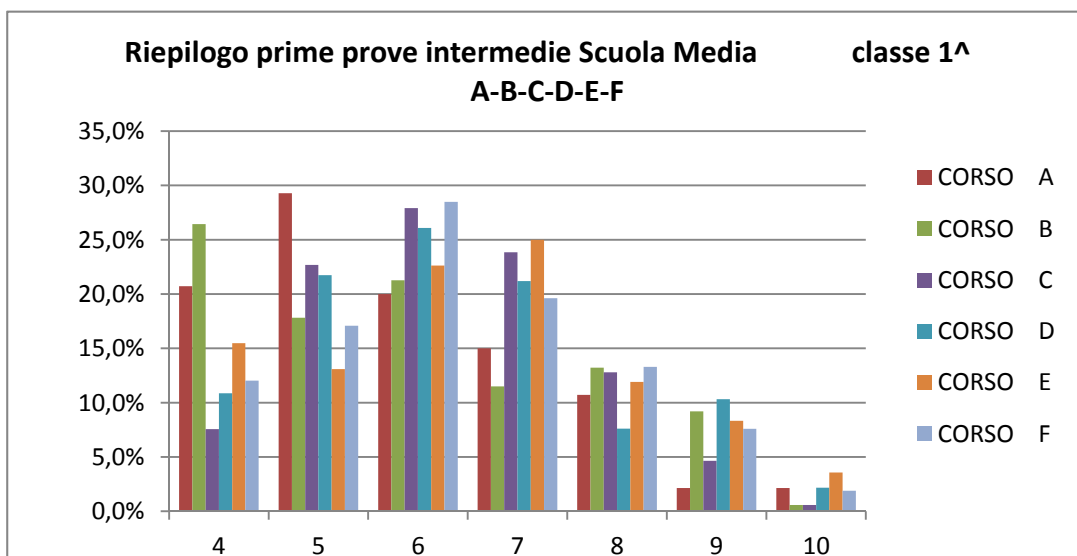

### RIEPILOGO GENERALE PRIME PROVE INTERMEDIE PER OGNI CORSO

CLASSI	1 <sup>^</sup> -2 <sup>^</sup> -3 <sup>^</sup>	4	5	6	7	8	9	10
CORSO A		18,3%	24,4%	26,8%	17,6%	8,8%	3,2%	1,0%
CORSO B		21,7%	17,0%	21,1%	17,9%	14,0%	7,7%	0,6%
CORSO C		10,9%	22,7%	25,6%	21,1%	11,8%	7,1%	0,7%
CORSO D		9,6%	18,3%	27,6%	22,7%	13,4%	6,0%	2,4%
CORSO E		10,9%	12,9%	26,0%	31,5%	10,9%	6,1%	1,6%
CORSO F		15,7%	15,4%	26,2%	25,9%	11,0%	4,9%	0,9%
CORSO G		15,1%	38,7%	36,6%	6,5%	3,2%	0,0%	0,0%
<b>VALORE MEDIO</b>		<b>14,9%</b>	<b>19,1%</b>	<b>25,8%</b>	<b>21,9%</b>	<b>11,5%</b>	<b>5,6%</b>	<b>1,1%</b>

**RIEPILOGO GENERALE PROVE INTERMEDIE Classi 1^ A-B-C-D-E-F**

CLASSE	1^	4	5	6	7	8	9	10
CORSO	A	20,7%	29,3%	20,0%	15,0%	10,7%	2,1%	2,1%
CORSO	B	26,4%	17,8%	21,3%	11,5%	13,2%	9,2%	0,6%
CORSO	C	7,6%	22,7%	27,9%	23,8%	12,8%	4,7%	0,6%
CORSO	D	10,9%	21,7%	26,1%	21,2%	7,6%	10,3%	2,2%
CORSO	E	15,5%	13,1%	22,6%	25,0%	11,9%	8,3%	3,6%
CORSO	F	12,0%	17,1%	28,5%	19,6%	13,3%	7,6%	1,9%
VALORE MEDIO		<b>15,4%</b>	<b>20,7%</b>	<b>24,7%</b>	<b>19,0%</b>	<b>11,5%</b>	<b>7,1%</b>	<b>1,6%</b>