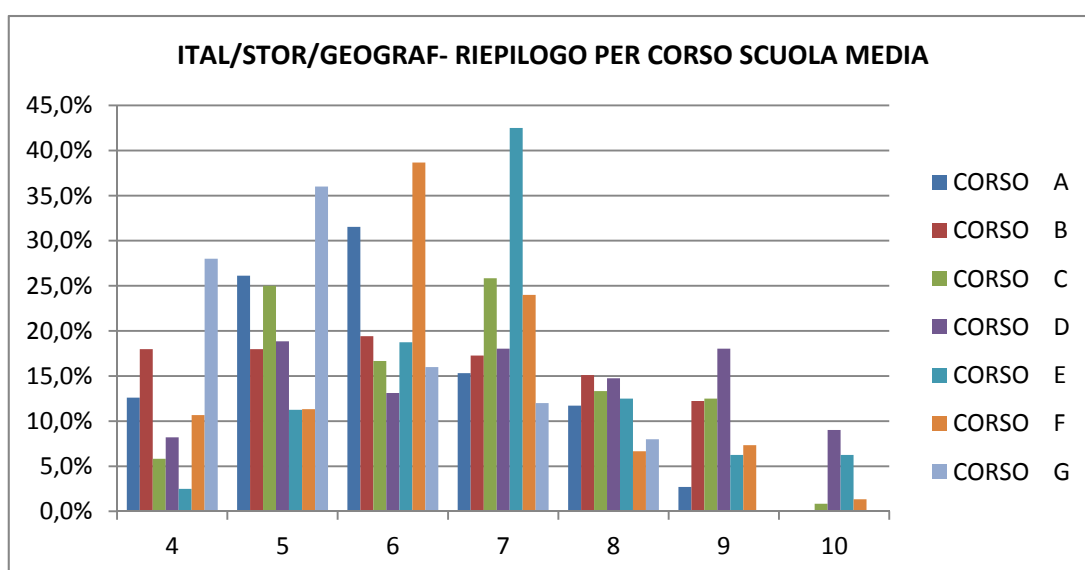

ITAL/STOR/GEAGR-RIEPILOGO PER CORSI PROVE INTERMEDIE SCUOLA MEDIA

TOTALE ITA/STO/ GEO	4	5	6	7	8	9	10	
CORSO A	111	12,6%	26,1%	31,5%	15,3%	11,7%	2,7%	0,0%
CORSO B	139	18,0%	18,0%	19,4%	17,3%	15,1%	12,2%	0,0%
CORSO C	120	5,8%	25,0%	16,7%	25,8%	13,3%	12,5%	0,8%
CORSO D	122	8,2%	18,9%	13,1%	18,0%	14,8%	18,0%	9,0%
CORSO E	80	2,5%	11,3%	18,8%	42,5%	12,5%	6,3%	6,3%
CORSO F	150	10,7%	11,3%	38,7%	24,0%	6,7%	7,3%	1,3%
CORSO G	25	28,0%	36,0%	16,0%	12,0%	8,0%	0,0%	0,0%
747								
VALORE MEDIO	10,8%	19,0%	23,4%	22,4%	12,0%	9,8%	2,5%