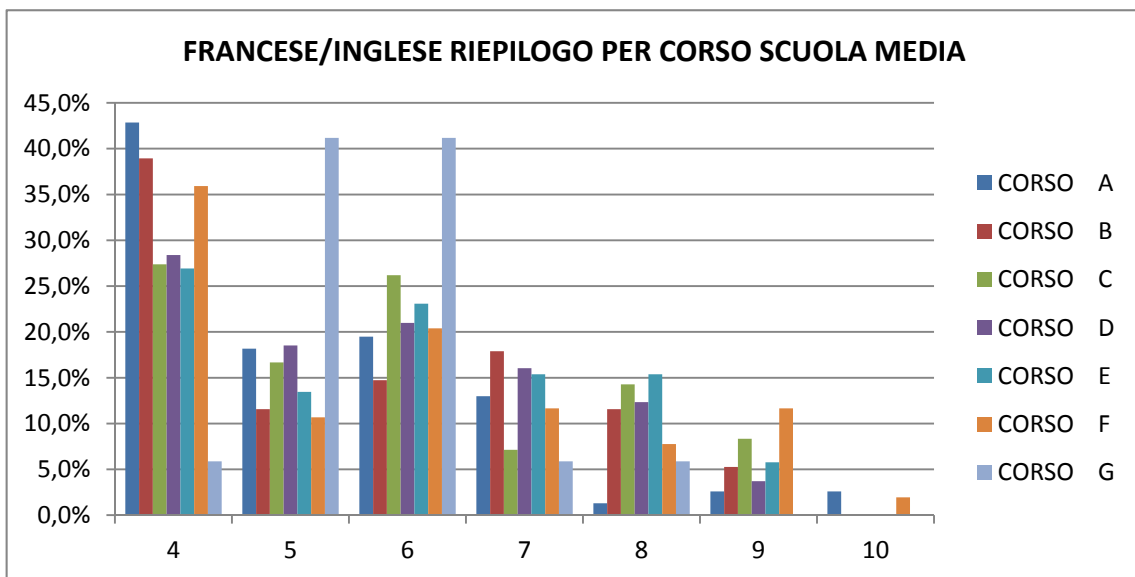

**ITALIANO-RIEPILOGO PER CORSI PROVE INTERMEDIE SCUOLA MEDIA**

	1^	2^	3^	ITALIANO	4	5	6	7	8	9	10
CORSO A	37	21,6%	20,4%	26,7%	19,2%	11,4%	4,7%	0,0%			
CORSO B	47	29,8%	21,3%	19,1%	8,5%	19,1%	2,1%	0,0%			
CORSO C	42	9,5%	21,4%	21,4%	19,0%	19,0%	9,5%	0,0%			
CORSO D	41	17,1%	17,1%	17,1%	19,5%	17,1%	12,2%	0,0%			
CORSO E	26	0,0%	15,4%	11,5%	53,8%	11,5%	7,7%	0,0%			
CORSO F	53	15,1%	15,1%	49,1%	17,0%	3,8%	0,0%	0,0%			
CORSO G	9	44,4%	11,1%	44,4%	0,0%	0,0%	0,0%	0,0%			

**255**

VALORE MEDIO **17,6%** **20,4%** **26,7%** **19,2%** **11,4%** **4,7%** **0,0%**

**MATEMATICA-RIEPILOGO PER CORSI PROVE INTERMEDIE SCUOLA MEDIA**

1^-2^-3^	MATEMATICA	4	5	6	7	8	9	10
CORSO A	37	16,2%	22,5%	23,3%	17,3%	12,0%	4,0%	0,0%
CORSO B	48	35,4%	14,6%	14,6%	12,5%	10,4%	12,5%	0,0%
CORSO C	35	17,1%	34,3%	17,1%	22,9%	5,7%	2,9%	0,0%
CORSO D	40	0,0%	12,5%	40,0%	25,0%	22,5%	0,0%	0,0%
CORSO E	31	22,6%	9,7%	35,5%	16,1%	9,7%	6,5%	0,0%
CORSO F	51	27,5%	29,4%	13,7%	15,7%	13,7%	0,0%	0,0%
CORSO G	7	28,6%	57,1%	14,3%	0,0%	0,0%	0,0%	0,0%
<b>249</b>								
<b>VALORE MEDIO</b>		<b>20,9%</b>	<b>22,5%</b>	<b>23,3%</b>	<b>17,3%</b>	<b>12,0%</b>	<b>4,0%</b>	<b>0,0%</b>

**FRANCESE/INGLESE-RIEPILOGO PER CORSI PROVE INTERMEDIE SCUOLA MEDIA**

TOTALE	FRANC/INGLESE	4	5	6	7	8	9	10
CORSO A	77	42,9%	18,2%	19,5%	13,0%	1,3%	2,6%	2,6%
CORSO B	95	38,9%	11,6%	14,7%	17,9%	11,6%	5,3%	0,0%
CORSO C	84	27,4%	16,7%	26,2%	7,1%	14,3%	8,3%	0,0%
CORSO D	81	28,4%	18,5%	21,0%	16,0%	12,3%	3,7%	0,0%
CORSO E	52	26,9%	13,5%	23,1%	15,4%	15,4%	5,8%	0,0%
CORSO F	103	35,9%	10,7%	20,4%	11,7%	7,8%	11,7%	1,9%
CORSO G	17	5,9%	41,2%	41,2%	5,9%	5,9%	0,0%	0,0%
<b>509</b>								
<b>VALORE MEDIO</b>		<b>33,0%</b>	<b>15,5%</b>	<b>21,2%</b>	<b>13,2%</b>	<b>10,0%</b>	<b>6,3%</b>	<b>0,8%</b>