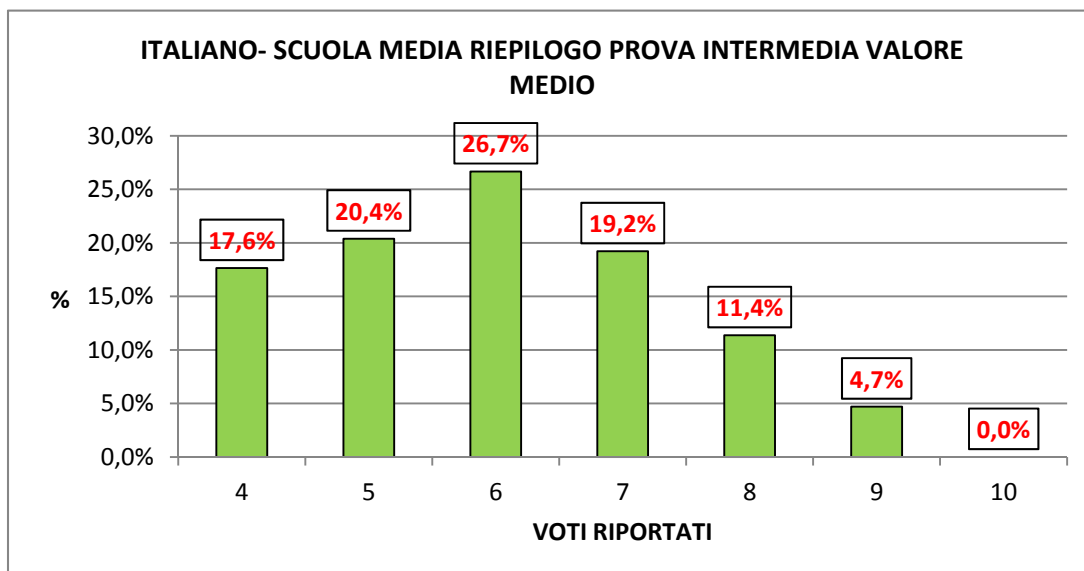

ITALIANO-RIEPILOGO PER CORSI PROVE INTERMEDIE SCUOLA MEDIA

	1^	2^	3^	ITALIANO	4	5	6	7	8	9	10
CORSO A	37	21,6%	20,4%	26,7%	19,2%	11,4%	4,7%	0,0%			
CORSO B	47	29,8%	21,3%	19,1%	8,5%	19,1%	2,1%	0,0%			
CORSO C	42	9,5%	21,4%	21,4%	19,0%	19,0%	9,5%	0,0%			
CORSO D	41	17,1%	17,1%	17,1%	19,5%	17,1%	12,2%	0,0%			
CORSO E	26	0,0%	15,4%	11,5%	53,8%	11,5%	7,7%	0,0%			
CORSO F	53	15,1%	15,1%	49,1%	17,0%	3,8%	0,0%	0,0%			
CORSO G	9	44,4%	11,1%	44,4%	0,0%	0,0%	0,0%	0,0%			

255

VALORE MEDIO **17,6%** **20,4%** **26,7%** **19,2%** **11,4%** **4,7%** **0,0%**