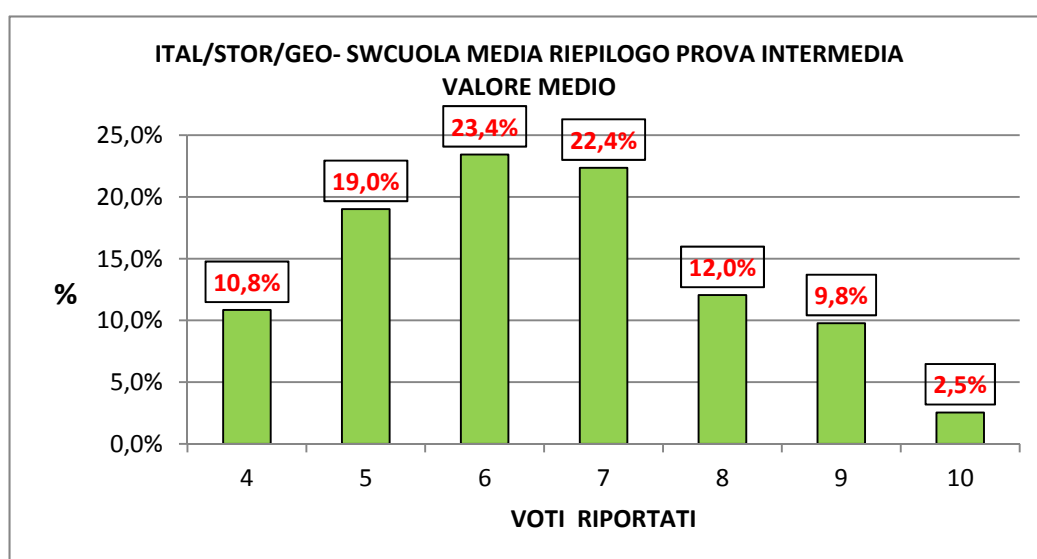

ITAL/STOR/GEAGR-RIEPILOGO PER CORSI PROVE INTERMEDIE SCUOLA MEDIA

TOTALE ITA/STO/ GEO	4	5	6	7	8	9	10	
CORSO A	111	12,6%	26,1%	31,5%	15,3%	11,7%	2,7%	0,0%
CORSO B	139	18,0%	18,0%	19,4%	17,3%	15,1%	12,2%	0,0%
CORSO C	120	5,8%	25,0%	16,7%	25,8%	13,3%	12,5%	0,8%
CORSO D	122	8,2%	18,9%	13,1%	18,0%	14,8%	18,0%	9,0%
CORSO E	80	2,5%	11,3%	18,8%	42,5%	12,5%	6,3%	6,3%
CORSO F	150	10,7%	11,3%	38,7%	24,0%	6,7%	7,3%	1,3%
CORSO G	25	28,0%	36,0%	16,0%	12,0%	8,0%	0,0%	0,0%
747								
VALORE MEDIO	10,8%	19,0%	23,4%	22,4%	12,0%	9,8%	2,5%