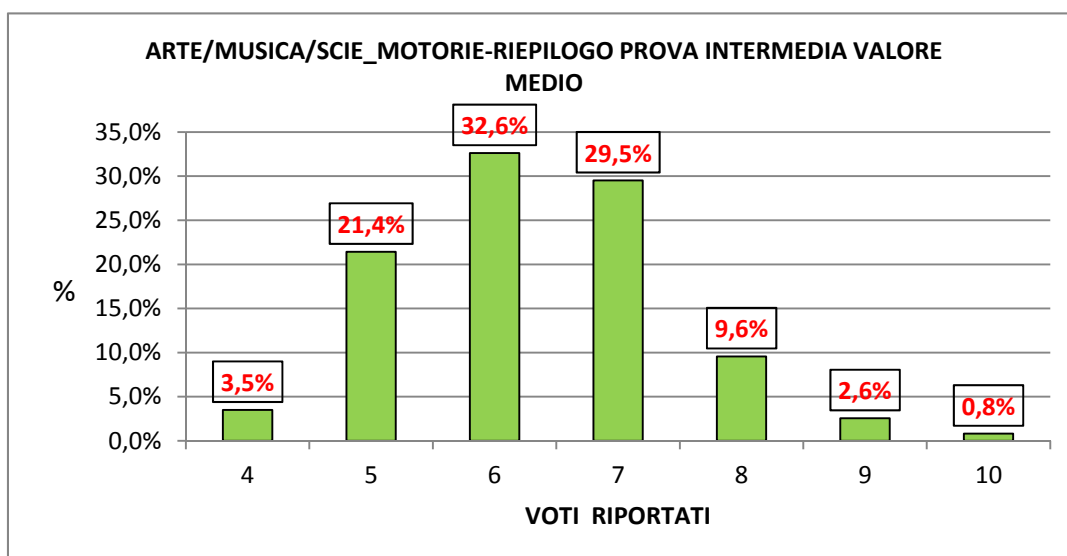

**SIENZ/TECNO/MATE-RIEPILOGO PER CORSI PROVE INTERMEDIE SCUOLA MEDIA**

TOTALE SCIE/TEC/MAT	4	5	6	7	8	9	10	
CORSO A	113	19,5%	21,2%	27,4%	17,7%	10,6%	2,7%	0,9%
CORSO B	140	29,3%	15,7%	18,6%	10,7%	16,4%	9,3%	0,0%
CORSO C	106	12,3%	23,6%	24,5%	28,3%	9,4%	1,9%	0,0%
CORSO D	123	6,5%	15,4%	35,0%	22,8%	19,5%	0,8%	0,0%
CORSO E	93	14,0%	12,9%	26,9%	24,7%	10,8%	10,8%	0,0%
CORSO F	152	20,4%	21,7%	19,1%	21,1%	15,8%	1,3%	0,7%
CORSO G	20	30,0%	50,0%	20,0%	0,0%	0,0%	0,0%	0,0%
<b>747</b>								
<b>VALORE MEDIO</b>	<b>17,9%</b>	<b>19,4%</b>	<b>24,6%</b>	<b>19,8%</b>	<b>13,8%</b>	<b>4,1%</b>	<b>0,3%</b>	

**ARTE/MUSI/S.MOT-RIEPILOGO PER CORSI PROVE INTERMEDIE SCUOLA MEDIA**

TOT_ART/MUS/S.MOT		4	5	6	7	8	9	10
CORSO A	109	5,5%	30,3%	26,6%	22,9%	9,2%	4,6%	0,9%
CORSO B	133	5,3%	21,1%	30,1%	26,3%	12,0%	3,0%	2,3%
CORSO C	112	2,7%	24,1%	35,7%	19,6%	10,7%	5,4%	1,8%
CORSO D	123	1,6%	20,3%	39,0%	31,7%	6,5%	0,8%	0,0%
CORSO E	86	5,8%	14,0%	33,7%	38,4%	7,0%	1,2%	0,0%
CORSO F	148	2,0%	16,2%	25,0%	42,6%	12,8%	1,4%	0,0%
CORSO G	31	0,0%	32,3%	61,3%	6,5%	0,0%	0,0%	0,0%
<b>742</b>								
VALORE MEDIO		<b>3,5%</b>	<b>21,4%</b>	<b>32,6%</b>	<b>29,5%</b>	<b>9,6%</b>	<b>2,6%</b>	<b>0,8%</b>