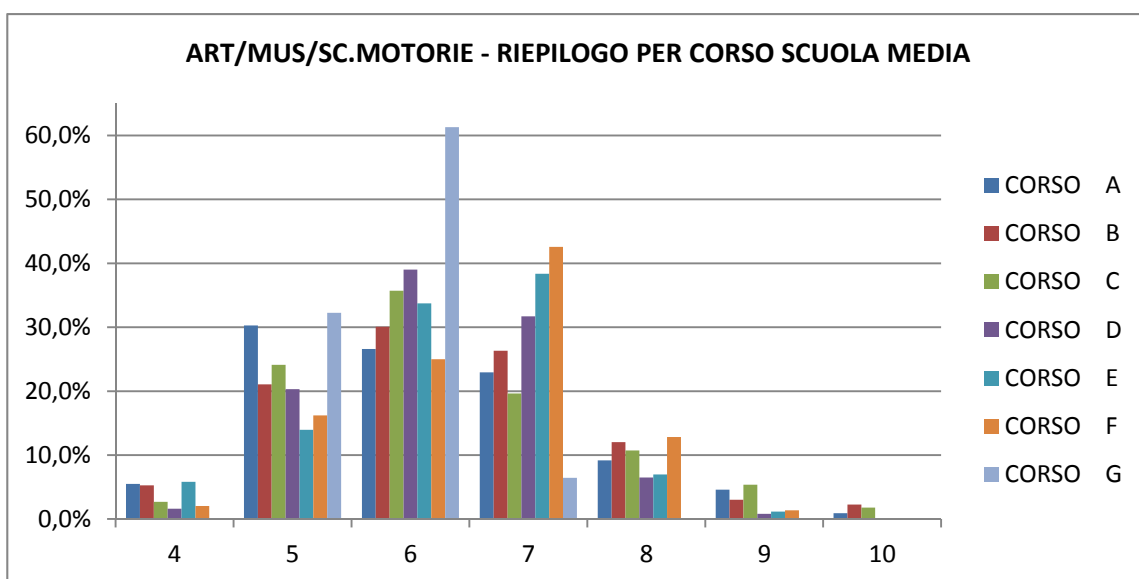

**SIENZ/TECNO/MATE-RIEPILOGO PER CORSI PROVE INTERMEDIE SCUOLA MEDIA**

TOTALE SCIE/TEC/MAT	4	5	6	7	8	9	10	
CORSO A	113	19,5%	21,2%	27,4%	17,7%	10,6%	2,7%	0,9%
CORSO B	140	29,3%	15,7%	18,6%	10,7%	16,4%	9,3%	0,0%
CORSO C	106	12,3%	23,6%	24,5%	28,3%	9,4%	1,9%	0,0%
CORSO D	123	6,5%	15,4%	35,0%	22,8%	19,5%	0,8%	0,0%
CORSO E	93	14,0%	12,9%	26,9%	24,7%	10,8%	10,8%	0,0%
CORSO F	152	20,4%	21,7%	19,1%	21,1%	15,8%	1,3%	0,7%
CORSO G	20	30,0%	50,0%	20,0%	0,0%	0,0%	0,0%	0,0%
<b>747</b>								
<b>VALORE MEDIO</b>	<b>17,9%</b>	<b>19,4%</b>	<b>24,6%</b>	<b>19,8%</b>	<b>13,8%</b>	<b>4,1%</b>	<b>0,3%</b>	

**ARTE/MUSI/S.MOT-RIEPILOGO PER CORSI PROVE INTERMEDIE SCUOLA MEDIA**

TOT_ART/MUS/S.MOT		4	5	6	7	8	9	10
CORSO A	109	5,5%	30,3%	26,6%	22,9%	9,2%	4,6%	0,9%
CORSO B	133	5,3%	21,1%	30,1%	26,3%	12,0%	3,0%	2,3%
CORSO C	112	2,7%	24,1%	35,7%	19,6%	10,7%	5,4%	1,8%
CORSO D	123	1,6%	20,3%	39,0%	31,7%	6,5%	0,8%	0,0%
CORSO E	86	5,8%	14,0%	33,7%	38,4%	7,0%	1,2%	0,0%
CORSO F	148	2,0%	16,2%	25,0%	42,6%	12,8%	1,4%	0,0%
CORSO G	31	0,0%	32,3%	61,3%	6,5%	0,0%	0,0%	0,0%
<b>742</b>								
VALORE MEDIO		<b>3,5%</b>	<b>21,4%</b>	<b>32,6%</b>	<b>29,5%</b>	<b>9,6%</b>	<b>2,6%</b>	<b>0,8%</b>