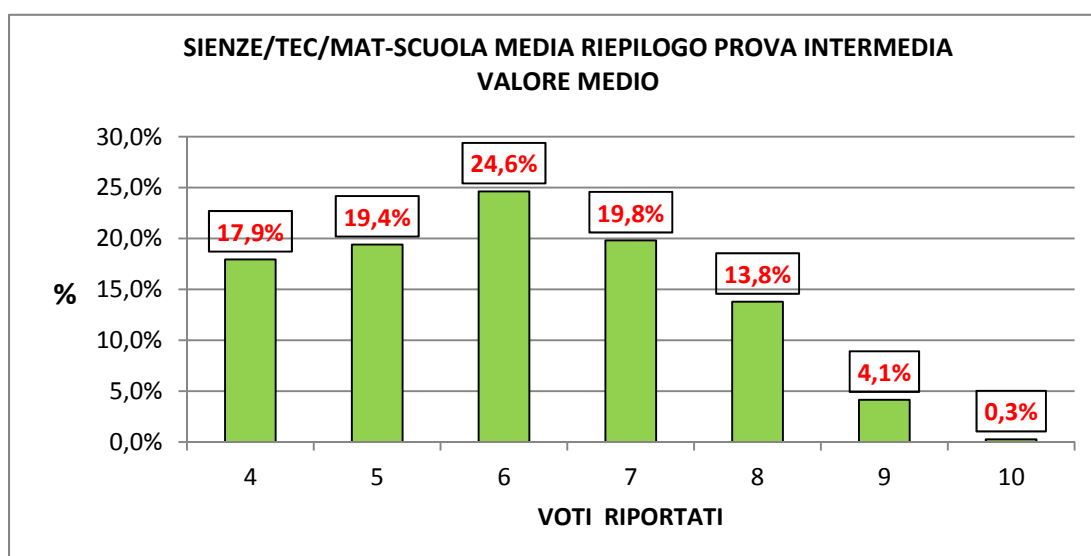

SIENZ/TECNO/MATE-RIEPILOGO PER CORSI PROVE INTERMEDIE SCUOLA MEDIA

TOTALE SCIE/TEC/MAT	4	5	6	7	8	9	10	
CORSO A	113	19,5%	21,2%	27,4%	17,7%	10,6%	2,7%	0,9%
CORSO B	140	29,3%	15,7%	18,6%	10,7%	16,4%	9,3%	0,0%
CORSO C	106	12,3%	23,6%	24,5%	28,3%	9,4%	1,9%	0,0%
CORSO D	123	6,5%	15,4%	35,0%	22,8%	19,5%	0,8%	0,0%
CORSO E	93	14,0%	12,9%	26,9%	24,7%	10,8%	10,8%	0,0%
CORSO F	152	20,4%	21,7%	19,1%	21,1%	15,8%	1,3%	0,7%
CORSO G	20	30,0%	50,0%	20,0%	0,0%	0,0%	0,0%	0,0%
747								
VALORE MEDIO	17,9%	19,4%	24,6%	19,8%	13,8%	4,1%	0,3%