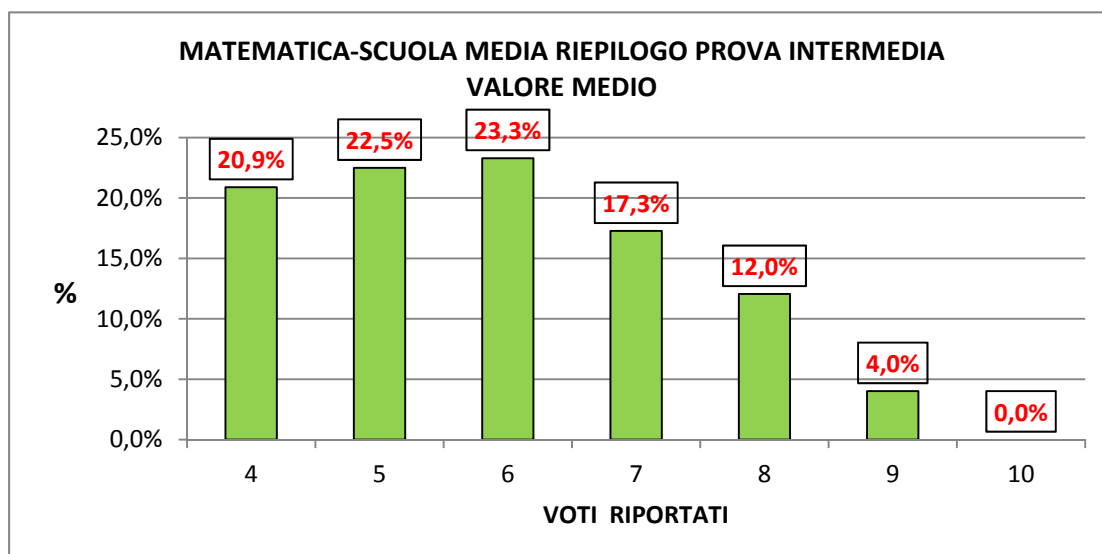

**ITALIANO-RIEPILOGO PER CORSI PROVE INTERMEDIE SCUOLA MEDIA**

	1^	2^	3^	ITALIANO	4	5	6	7	8	9	10
CORSO A	37	21,6%	20,4%	26,7%	19,2%	11,4%	4,7%	0,0%			
CORSO B	47	29,8%	21,3%	19,1%	8,5%	19,1%	2,1%	0,0%			
CORSO C	42	9,5%	21,4%	21,4%	19,0%	19,0%	9,5%	0,0%			
CORSO D	41	17,1%	17,1%	17,1%	19,5%	17,1%	12,2%	0,0%			
CORSO E	26	0,0%	15,4%	11,5%	53,8%	11,5%	7,7%	0,0%			
CORSO F	53	15,1%	15,1%	49,1%	17,0%	3,8%	0,0%	0,0%			
CORSO G	9	44,4%	11,1%	44,4%	0,0%	0,0%	0,0%	0,0%			

**255**

VALORE MEDIO **17,6%** **20,4%** **26,7%** **19,2%** **11,4%** **4,7%** **0,0%**

**MATEMATICA-RIEPILOGO PER CORSI PROVE INTERMEDIE SCUOLA MEDIA**

1^-2^-3^	MATEMATICA	4	5	6	7	8	9	10
CORSO A	37	16,2%	22,5%	23,3%	17,3%	12,0%	4,0%	0,0%
CORSO B	48	35,4%	14,6%	14,6%	12,5%	10,4%	12,5%	0,0%
CORSO C	35	17,1%	34,3%	17,1%	22,9%	5,7%	2,9%	0,0%
CORSO D	40	0,0%	12,5%	40,0%	25,0%	22,5%	0,0%	0,0%
CORSO E	31	22,6%	9,7%	35,5%	16,1%	9,7%	6,5%	0,0%
CORSO F	51	27,5%	29,4%	13,7%	15,7%	13,7%	0,0%	0,0%
CORSO G	7	28,6%	57,1%	14,3%	0,0%	0,0%	0,0%	0,0%
<b>249</b>								
<b>VALORE MEDIO</b>		<b>20,9%</b>	<b>22,5%</b>	<b>23,3%</b>	<b>17,3%</b>	<b>12,0%</b>	<b>4,0%</b>	<b>0,0%</b>