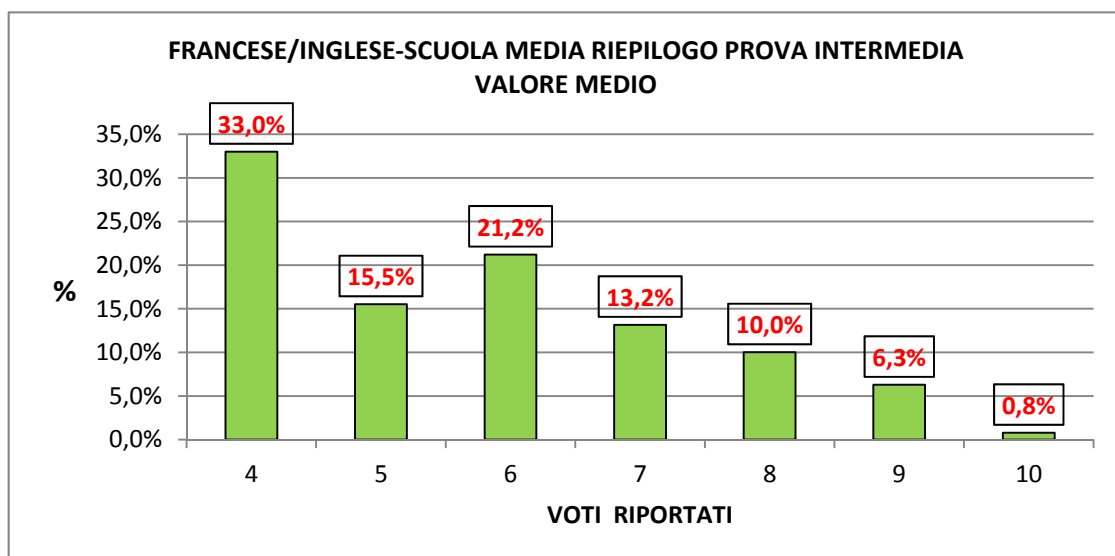

**ITALIANO-RIEPILOGO PER CORSI PROVE INTERMEDIE SCUOLA MEDIA**

	1^	2^	3^	ITALIANO	4	5	6	7	8	9	10
CORSO A	37	21,6%	20,4%	26,7%	19,2%	11,4%	4,7%	0,0%			
CORSO B	47	29,8%	21,3%	19,1%	8,5%	19,1%	2,1%	0,0%			
CORSO C	42	9,5%	21,4%	21,4%	19,0%	19,0%	9,5%	0,0%			
CORSO D	41	17,1%	17,1%	17,1%	19,5%	17,1%	12,2%	0,0%			
CORSO E	26	0,0%	15,4%	11,5%	53,8%	11,5%	7,7%	0,0%			
CORSO F	53	15,1%	15,1%	49,1%	17,0%	3,8%	0,0%	0,0%			
CORSO G	9	44,4%	11,1%	44,4%	0,0%	0,0%	0,0%	0,0%			

**255**

VALORE MEDIO **17,6%** **20,4%** **26,7%** **19,2%** **11,4%** **4,7%** **0,0%**

**MATEMATICA-RIEPILOGO PER CORSI PROVE INTERMEDIE SCUOLA MEDIA**

1^-2^-3^	MATEMATICA	4	5	6	7	8	9	10
CORSO A	37	16,2%	22,5%	23,3%	17,3%	12,0%	4,0%	0,0%
CORSO B	48	35,4%	14,6%	14,6%	12,5%	10,4%	12,5%	0,0%
CORSO C	35	17,1%	34,3%	17,1%	22,9%	5,7%	2,9%	0,0%
CORSO D	40	0,0%	12,5%	40,0%	25,0%	22,5%	0,0%	0,0%
CORSO E	31	22,6%	9,7%	35,5%	16,1%	9,7%	6,5%	0,0%
CORSO F	51	27,5%	29,4%	13,7%	15,7%	13,7%	0,0%	0,0%
CORSO G	7	28,6%	57,1%	14,3%	0,0%	0,0%	0,0%	0,0%
<b>249</b>								
<b>VALORE MEDIO</b>		<b>20,9%</b>	<b>22,5%</b>	<b>23,3%</b>	<b>17,3%</b>	<b>12,0%</b>	<b>4,0%</b>	<b>0,0%</b>

**FRANCESE/INGLESE-RIEPILOGO PER CORSI PROVE INTERMEDIE SCUOLA MEDIA**

TOTALE	FRANC/INGLESE	4	5	6	7	8	9	10
CORSO A	77	42,9%	18,2%	19,5%	13,0%	1,3%	2,6%	2,6%
CORSO B	95	38,9%	11,6%	14,7%	17,9%	11,6%	5,3%	0,0%
CORSO C	84	27,4%	16,7%	26,2%	7,1%	14,3%	8,3%	0,0%
CORSO D	81	28,4%	18,5%	21,0%	16,0%	12,3%	3,7%	0,0%
CORSO E	52	26,9%	13,5%	23,1%	15,4%	15,4%	5,8%	0,0%
CORSO F	103	35,9%	10,7%	20,4%	11,7%	7,8%	11,7%	1,9%
CORSO G	17	5,9%	41,2%	41,2%	5,9%	5,9%	0,0%	0,0%
<b>509</b>								
<b>VALORE MEDIO</b>		<b>33,0%</b>	<b>15,5%</b>	<b>21,2%</b>	<b>13,2%</b>	<b>10,0%</b>	<b>6,3%</b>	<b>0,8%</b>