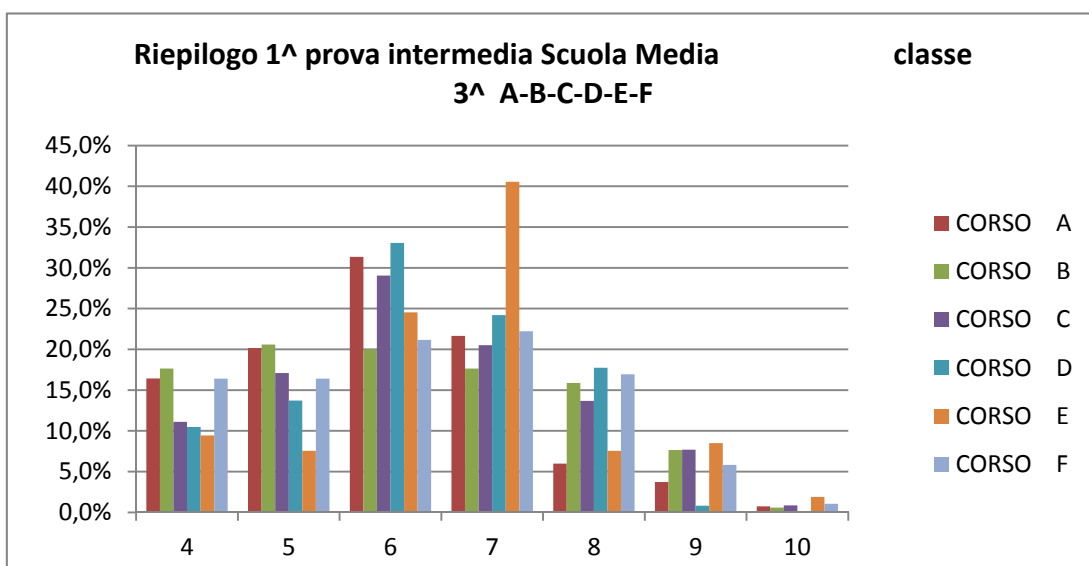

RIEPILOGO GENERALE PROVE INTERMEDIE Classi 3^ A-B-C-D-E-F

CLASSE 3^	4	5	6	7	8	9	10
CORSO A	16,4%	20,1%	31,3%	21,6%	6,0%	3,7%	0,7%
CORSO B	17,6%	20,6%	20,0%	17,6%	15,9%	7,6%	0,6%
CORSO C	11,1%	17,1%	29,1%	20,5%	13,7%	7,7%	0,9%
CORSO D	10,5%	13,7%	33,1%	24,2%	17,7%	0,8%	0,0%
CORSO E	9,4%	7,5%	24,5%	40,6%	7,5%	8,5%	1,9%
CORSO F	16,4%	16,4%	21,2%	22,2%	16,9%	5,8%	1,1%
VALORE MEDIO	14,2%	16,4%	25,8%	23,6%	13,5%	5,7%	0,8%