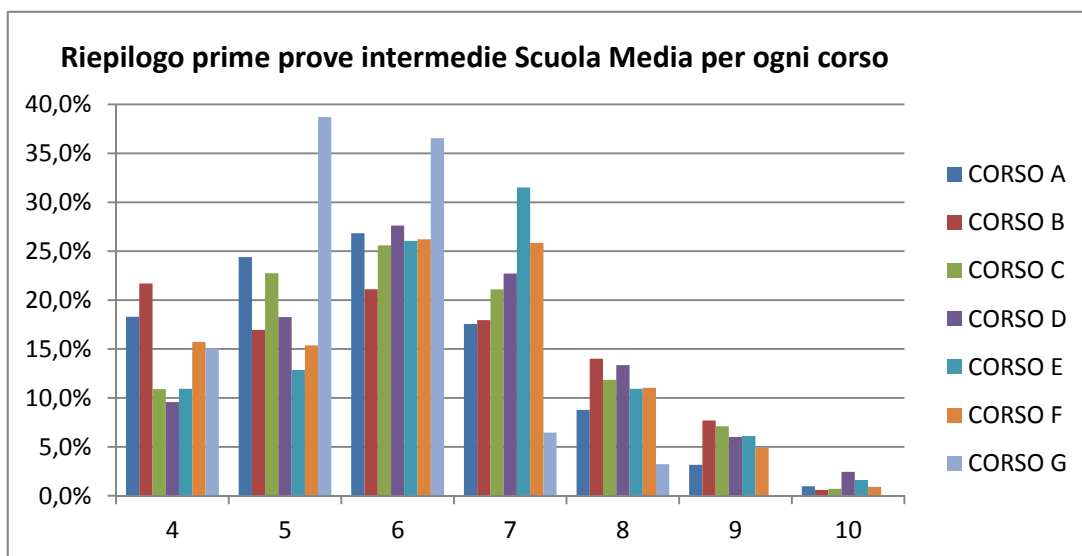

### RIEPILOGO GENERALE PRIME PROVE INTERMEDIE PER OGNI CORSO

CLASSI	1 <sup>^</sup> -2 <sup>^</sup> -3 <sup>^</sup>	4	5	6	7	8	9	10
CORSO A		18,3%	24,4%	26,8%	17,6%	8,8%	3,2%	1,0%
CORSO B		21,7%	17,0%	21,1%	17,9%	14,0%	7,7%	0,6%
CORSO C		10,9%	22,7%	25,6%	21,1%	11,8%	7,1%	0,7%
CORSO D		9,6%	18,3%	27,6%	22,7%	13,4%	6,0%	2,4%
CORSO E		10,9%	12,9%	26,0%	31,5%	10,9%	6,1%	1,6%
CORSO F		15,7%	15,4%	26,2%	25,9%	11,0%	4,9%	0,9%
CORSO G		15,1%	38,7%	36,6%	6,5%	3,2%	0,0%	0,0%
<b>VALORE MEDIO</b>		<b>14,9%</b>	<b>19,1%</b>	<b>25,8%</b>	<b>21,9%</b>	<b>11,5%</b>	<b>5,6%</b>	<b>1,1%</b>

**RIEPILOGO GENERALE PROVE INTERMEDIE Classi 1^ A-B-C-D-E-F**

CLASSE	1^	4	5	6	7	8	9	10
CORSO	A	20,7%	29,3%	20,0%	15,0%	10,7%	2,1%	2,1%
CORSO	B	26,4%	17,8%	21,3%	11,5%	13,2%	9,2%	0,6%
CORSO	C	7,6%	22,7%	27,9%	23,8%	12,8%	4,7%	0,6%
CORSO	D	10,9%	21,7%	26,1%	21,2%	7,6%	10,3%	2,2%
CORSO	E	15,5%	13,1%	22,6%	25,0%	11,9%	8,3%	3,6%
CORSO	F	12,0%	17,1%	28,5%	19,6%	13,3%	7,6%	1,9%
VALORE MEDIO		<b>15,4%</b>	<b>20,7%</b>	<b>24,7%</b>	<b>19,0%</b>	<b>11,5%</b>	<b>7,1%</b>	<b>1,6%</b>