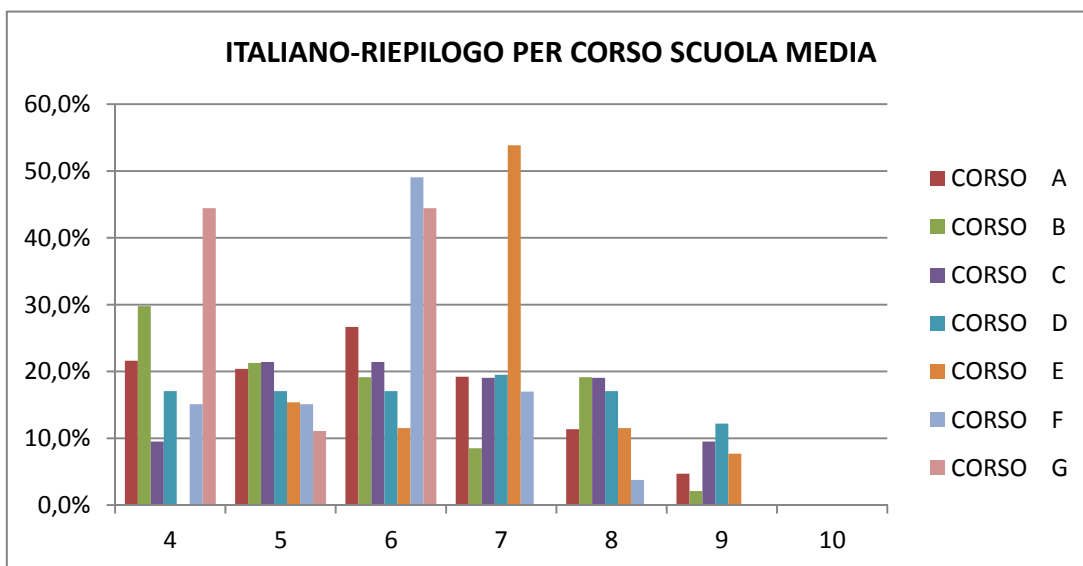

ITALIANO-RIEPILOGO PER CORSI PROVE INTERMEDIE SCUOLA MEDIA

	1^	2^	3^	ITALIANO	4	5	6	7	8	9	10
CORSO A	37	21,6%	20,4%	26,7%	19,2%	11,4%	4,7%	0,0%			
CORSO B	47	29,8%	21,3%	19,1%	8,5%	19,1%	2,1%	0,0%			
CORSO C	42	9,5%	21,4%	21,4%	19,0%	19,0%	9,5%	0,0%			
CORSO D	41	17,1%	17,1%	17,1%	19,5%	17,1%	12,2%	0,0%			
CORSO E	26	0,0%	15,4%	11,5%	53,8%	11,5%	7,7%	0,0%			
CORSO F	53	15,1%	15,1%	49,1%	17,0%	3,8%	0,0%	0,0%			
CORSO G	9	44,4%	11,1%	44,4%	0,0%	0,0%	0,0%	0,0%			

255

VALORE MEDIO **17,6%** **20,4%** **26,7%** **19,2%** **11,4%** **4,7%** **0,0%**