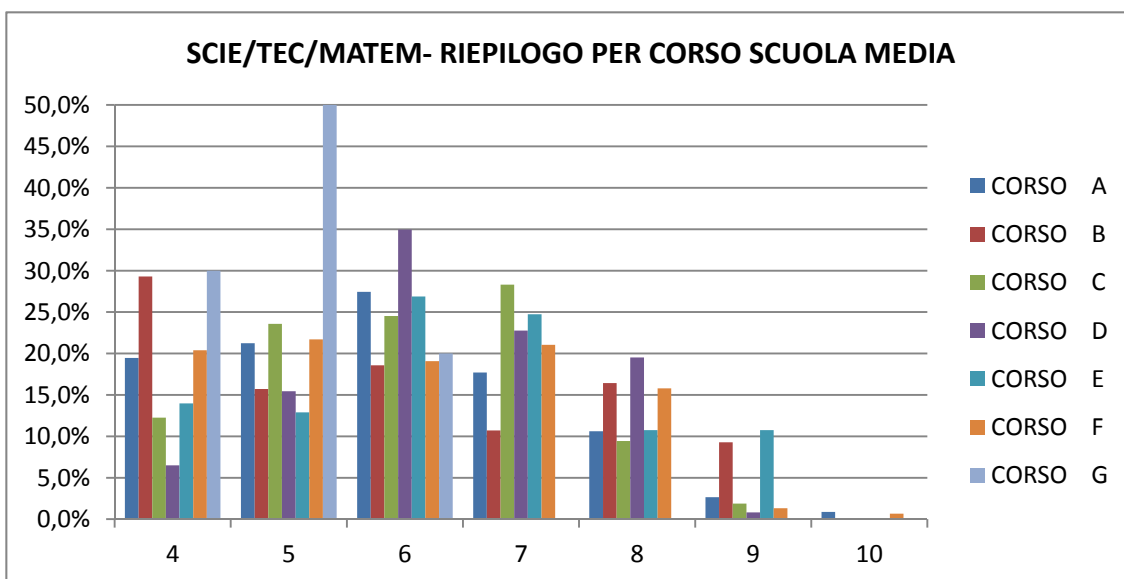

SIENZ/TECNO/MATE-RIEPILOGO PER CORSI PROVE INTERMEDIE SCUOLA MEDIA

TOTALE SCIE/TEC/MAT	4	5	6	7	8	9	10	
CORSO A	113	19,5%	21,2%	27,4%	17,7%	10,6%	2,7%	0,9%
CORSO B	140	29,3%	15,7%	18,6%	10,7%	16,4%	9,3%	0,0%
CORSO C	106	12,3%	23,6%	24,5%	28,3%	9,4%	1,9%	0,0%
CORSO D	123	6,5%	15,4%	35,0%	22,8%	19,5%	0,8%	0,0%
CORSO E	93	14,0%	12,9%	26,9%	24,7%	10,8%	10,8%	0,0%
CORSO F	152	20,4%	21,7%	19,1%	21,1%	15,8%	1,3%	0,7%
CORSO G	20	30,0%	50,0%	20,0%	0,0%	0,0%	0,0%	0,0%
747								
VALORE MEDIO	17,9%	19,4%	24,6%	19,8%	13,8%	4,1%	0,3%