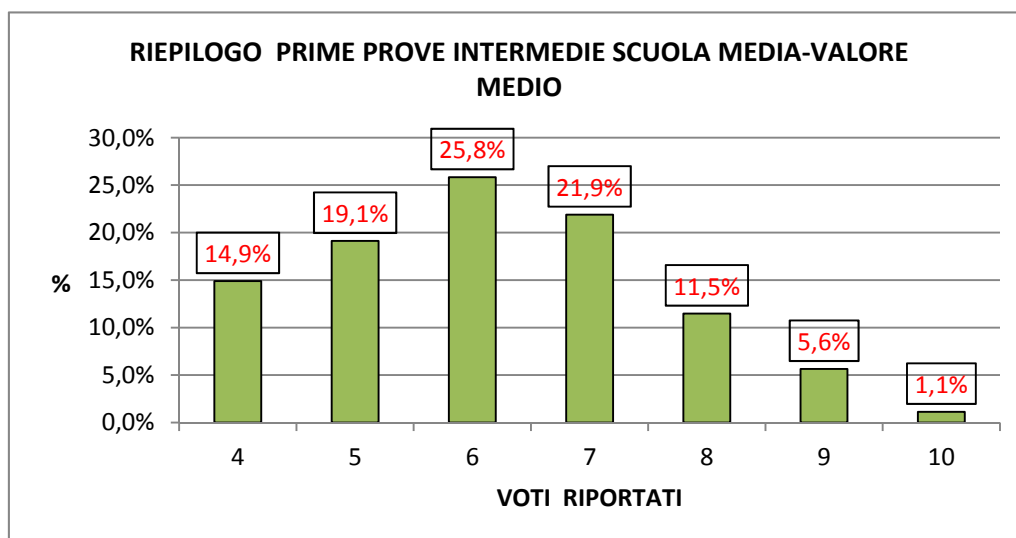

### RIEPILOGO GENERALE PRIME PROVE INTERMEDIE PER OGNI CORSO

CLASSI	1 <sup>^</sup> -2 <sup>^</sup> -3 <sup>^</sup>	4	5	6	7	8	9	10
CORSO A		18,3%	24,4%	26,8%	17,6%	8,8%	3,2%	1,0%
CORSO B		21,7%	17,0%	21,1%	17,9%	14,0%	7,7%	0,6%
CORSO C		10,9%	22,7%	25,6%	21,1%	11,8%	7,1%	0,7%
CORSO D		9,6%	18,3%	27,6%	22,7%	13,4%	6,0%	2,4%
CORSO E		10,9%	12,9%	26,0%	31,5%	10,9%	6,1%	1,6%
CORSO F		15,7%	15,4%	26,2%	25,9%	11,0%	4,9%	0,9%
CORSO G		15,1%	38,7%	36,6%	6,5%	3,2%	0,0%	0,0%
<b>VALORE MEDIO</b>		<b>14,9%</b>	<b>19,1%</b>	<b>25,8%</b>	<b>21,9%</b>	<b>11,5%</b>	<b>5,6%</b>	<b>1,1%</b>