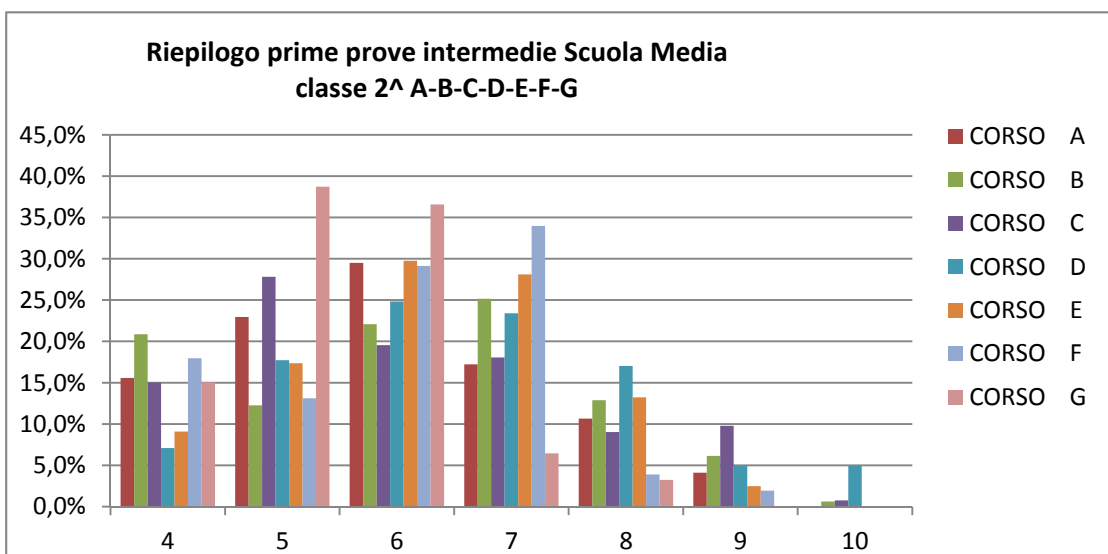

RIEPILOGO GENERALE PROVE INTERMEDIE Classi 2^ A-B-C-D-E-F-G

CLASSE 2^	4	5	6	7	8	9	10
CORSO A	15,6%	23,0%	29,5%	17,2%	10,7%	4,1%	0,0%
CORSO B	20,9%	12,3%	22,1%	25,2%	12,9%	6,1%	0,6%
CORSO C	15,0%	27,8%	19,5%	18,0%	9,0%	9,8%	0,8%
CORSO D	7,1%	17,7%	24,8%	23,4%	17,0%	5,0%	5,0%
CORSO E	9,1%	17,4%	29,8%	28,1%	13,2%	2,5%	0,0%
CORSO F	18,0%	13,1%	29,1%	34,0%	3,9%	1,9%	0,0%
CORSO G	15,1%	38,7%	36,6%	6,5%	3,2%	0,0%	0,0%
VALORE MEDIO	15,1%	19,9%	26,9%	23,2%	9,8%	4,2%	0,9%