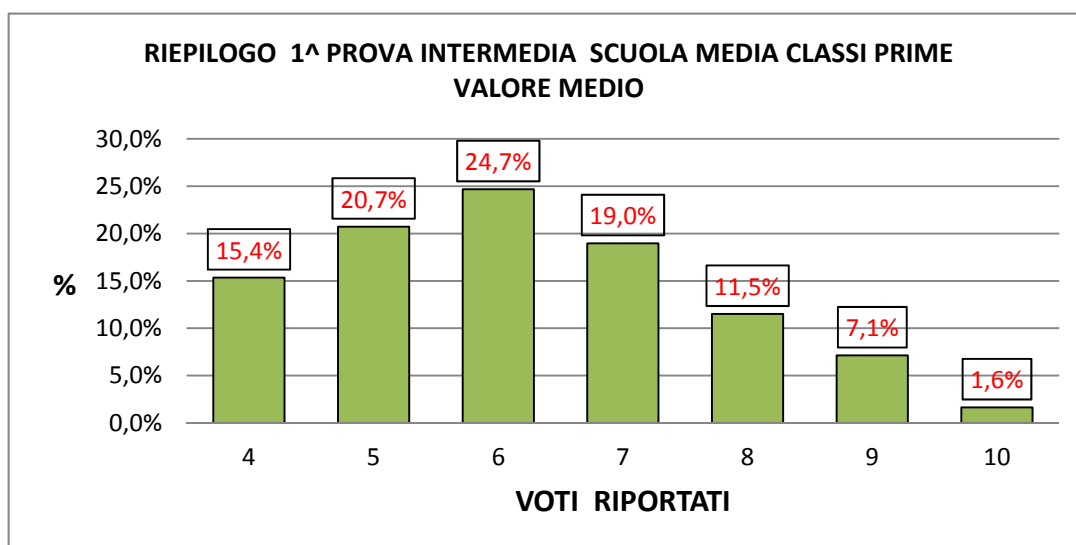

### RIEPILOGO GENERALE PRIME PROVE INTERMEDIE PER OGNI CORSO

CLASSI	1 <sup>^</sup> -2 <sup>^</sup> -3 <sup>^</sup>	4	5	6	7	8	9	10
CORSO A		18,3%	24,4%	26,8%	17,6%	8,8%	3,2%	1,0%
CORSO B		21,7%	17,0%	21,1%	17,9%	14,0%	7,7%	0,6%
CORSO C		10,9%	22,7%	25,6%	21,1%	11,8%	7,1%	0,7%
CORSO D		9,6%	18,3%	27,6%	22,7%	13,4%	6,0%	2,4%
CORSO E		10,9%	12,9%	26,0%	31,5%	10,9%	6,1%	1,6%
CORSO F		15,7%	15,4%	26,2%	25,9%	11,0%	4,9%	0,9%
CORSO G		15,1%	38,7%	36,6%	6,5%	3,2%	0,0%	0,0%
<b>VALORE MEDIO</b>		<b>14,9%</b>	<b>19,1%</b>	<b>25,8%</b>	<b>21,9%</b>	<b>11,5%</b>	<b>5,6%</b>	<b>1,1%</b>

**RIEPILOGO GENERALE PROVE INTERMEDIE Classi 1^ A-B-C-D-E-F**

CLASSE	1^	4	5	6	7	8	9	10
CORSO	A	20,7%	29,3%	20,0%	15,0%	10,7%	2,1%	2,1%
CORSO	B	26,4%	17,8%	21,3%	11,5%	13,2%	9,2%	0,6%
CORSO	C	7,6%	22,7%	27,9%	23,8%	12,8%	4,7%	0,6%
CORSO	D	10,9%	21,7%	26,1%	21,2%	7,6%	10,3%	2,2%
CORSO	E	15,5%	13,1%	22,6%	25,0%	11,9%	8,3%	3,6%
CORSO	F	12,0%	17,1%	28,5%	19,6%	13,3%	7,6%	1,9%
VALORE MEDIO		<b>15,4%</b>	<b>20,7%</b>	<b>24,7%</b>	<b>19,0%</b>	<b>11,5%</b>	<b>7,1%</b>	<b>1,6%</b>