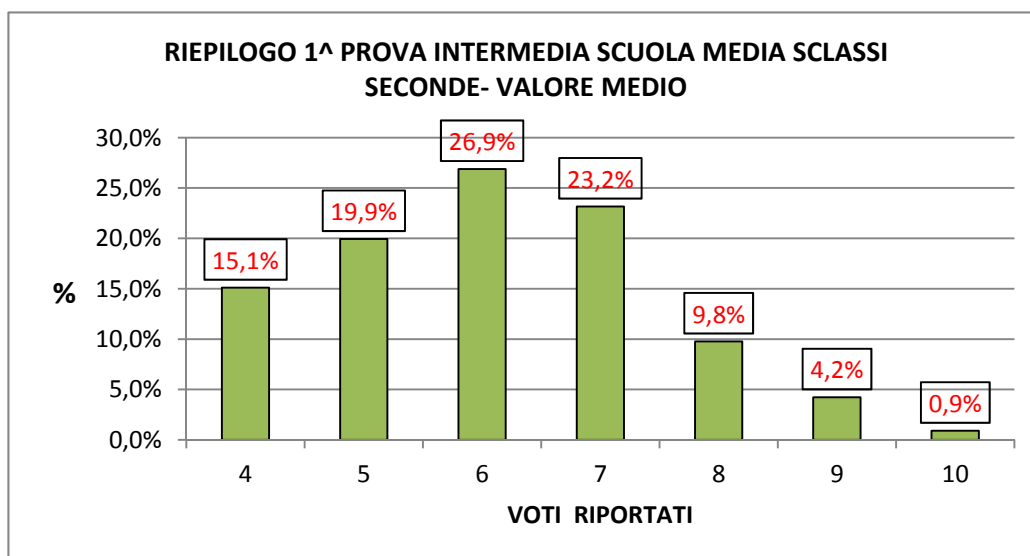

RIEPILOGO GENERALE PROVE INTERMEDIE Classi 2^ A-B-C-D-E-F-G

CLASSE 2^	4	5	6	7	8	9	10
CORSO A	15,6%	23,0%	29,5%	17,2%	10,7%	4,1%	0,0%
CORSO B	20,9%	12,3%	22,1%	25,2%	12,9%	6,1%	0,6%
CORSO C	15,0%	27,8%	19,5%	18,0%	9,0%	9,8%	0,8%
CORSO D	7,1%	17,7%	24,8%	23,4%	17,0%	5,0%	5,0%
CORSO E	9,1%	17,4%	29,8%	28,1%	13,2%	2,5%	0,0%
CORSO F	18,0%	13,1%	29,1%	34,0%	3,9%	1,9%	0,0%
CORSO G	15,1%	38,7%	36,6%	6,5%	3,2%	0,0%	0,0%
VALORE MEDIO	15,1%	19,9%	26,9%	23,2%	9,8%	4,2%	0,9%