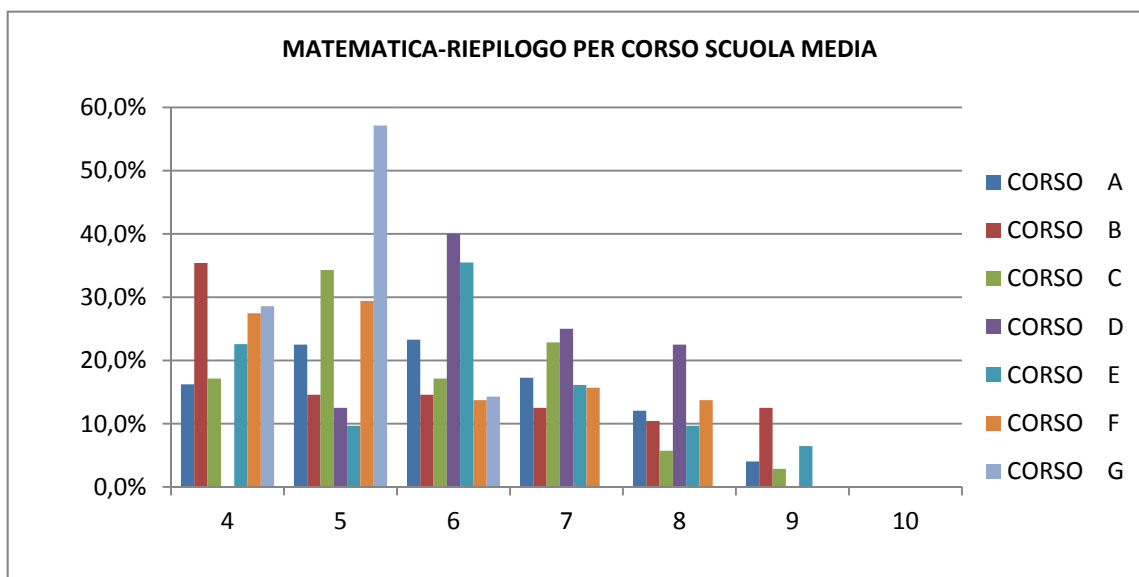

**ITALIANO-RIEPILOGO PER CORSI PROVE INTERMEDIE SCUOLA MEDIA**

	1^	2^	3^	ITALIANO	4	5	6	7	8	9	10
CORSO A	37	21,6%	20,4%	26,7%	19,2%	11,4%	4,7%	0,0%			
CORSO B	47	29,8%	21,3%	19,1%	8,5%	19,1%	2,1%	0,0%			
CORSO C	42	9,5%	21,4%	21,4%	19,0%	19,0%	9,5%	0,0%			
CORSO D	41	17,1%	17,1%	17,1%	19,5%	17,1%	12,2%	0,0%			
CORSO E	26	0,0%	15,4%	11,5%	53,8%	11,5%	7,7%	0,0%			
CORSO F	53	15,1%	15,1%	49,1%	17,0%	3,8%	0,0%	0,0%			
CORSO G	9	44,4%	11,1%	44,4%	0,0%	0,0%	0,0%	0,0%			

**255**

VALORE MEDIO **17,6%** **20,4%** **26,7%** **19,2%** **11,4%** **4,7%** **0,0%**

**MATEMATICA-RIEPILOGO PER CORSI PROVE INTERMEDIE SCUOLA MEDIA**

1^-2^-3^	MATEMATICA	4	5	6	7	8	9	10
CORSO A	37	16,2%	22,5%	23,3%	17,3%	12,0%	4,0%	0,0%
CORSO B	48	35,4%	14,6%	14,6%	12,5%	10,4%	12,5%	0,0%
CORSO C	35	17,1%	34,3%	17,1%	22,9%	5,7%	2,9%	0,0%
CORSO D	40	0,0%	12,5%	40,0%	25,0%	22,5%	0,0%	0,0%
CORSO E	31	22,6%	9,7%	35,5%	16,1%	9,7%	6,5%	0,0%
CORSO F	51	27,5%	29,4%	13,7%	15,7%	13,7%	0,0%	0,0%
CORSO G	7	28,6%	57,1%	14,3%	0,0%	0,0%	0,0%	0,0%
<b>249</b>								
<b>VALORE MEDIO</b>		<b>20,9%</b>	<b>22,5%</b>	<b>23,3%</b>	<b>17,3%</b>	<b>12,0%</b>	<b>4,0%</b>	<b>0,0%</b>