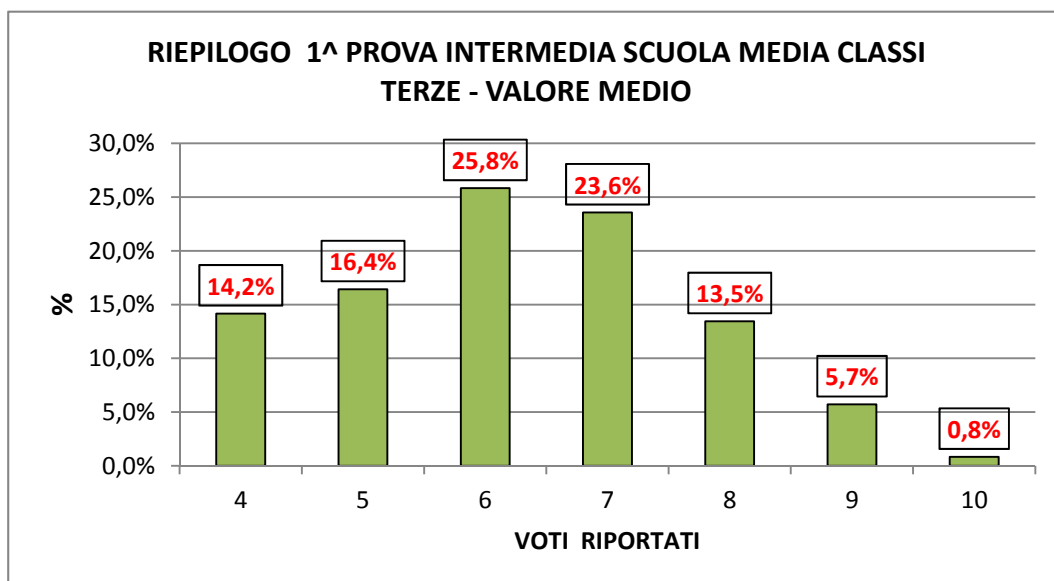

RIEPILOGO GENERALE PROVE INTERMEDIE Classi 3^ A-B-C-D-E-F

CLASSE 3^	4	5	6	7	8	9	10
CORSO A	16,4%	20,1%	31,3%	21,6%	6,0%	3,7%	0,7%
CORSO B	17,6%	20,6%	20,0%	17,6%	15,9%	7,6%	0,6%
CORSO C	11,1%	17,1%	29,1%	20,5%	13,7%	7,7%	0,9%
CORSO D	10,5%	13,7%	33,1%	24,2%	17,7%	0,8%	0,0%
CORSO E	9,4%	7,5%	24,5%	40,6%	7,5%	8,5%	1,9%
CORSO F	16,4%	16,4%	21,2%	22,2%	16,9%	5,8%	1,1%
VALORE MEDIO	14,2%	16,4%	25,8%	23,6%	13,5%	5,7%	0,8%